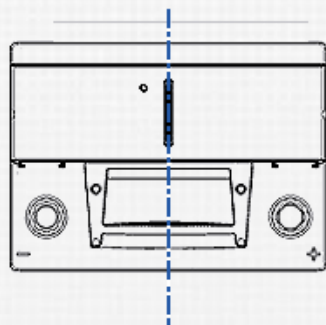

### TECHNICKÉ ÚDAJE

Napětí (V):	12	Výška (mm):	190
Kapacita baterie (Ah):	60	Upevnění:	B13
Kapacita baterie (Ah):	51	Pólování:	0
Test za studena dle EN (A):	560	Typ vývodu:	1
Marine Cranking Amps (SAE) @ 0°C:	700	Velikost krytu:	H5/L2
Délka (mm):	242	Váha (v nenaplněném stavu):	16,800
Šířka (mm):	175		