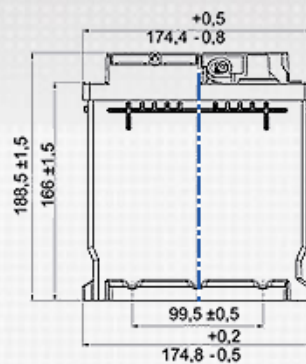

### TECHNICKÉ ÚDAJE

Napětí (V):	12	Výška (mm):	190
Kapacita baterie (Ah):	60	Upevnění:	B13
Kapacita baterie (Ah):	51	Pólování:	0
Test za studena dle EN (A):	560	Typ vývodu:	1
Marine Cranking Amps (SAE) @ 0°C:	700	Velikost krytu:	H5/L2
Délka (mm):	242	Váha (v nenaplněném stavu):	16,800
Šířka (mm):	175		