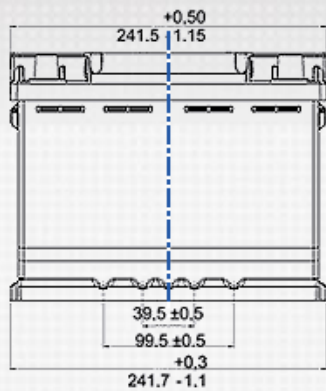

### TECHNICKÉ ÚDAJE

Napětí (V):	12	Výška (mm):	190
Kapacita baterie (Ah):	60	Upevnění:	B13
Kapacita baterie (Ah):	51	Pólování:	0
Test za studena dle EN (A):	560	Typ vývodu:	1
Marine Cranking Amps (SAE) @ 0°C:	700	Velikost krytu:	H5/L2
Délka (mm):	242	Váha (v nenaplněném stavu):	16,800
Šířka (mm):	175		