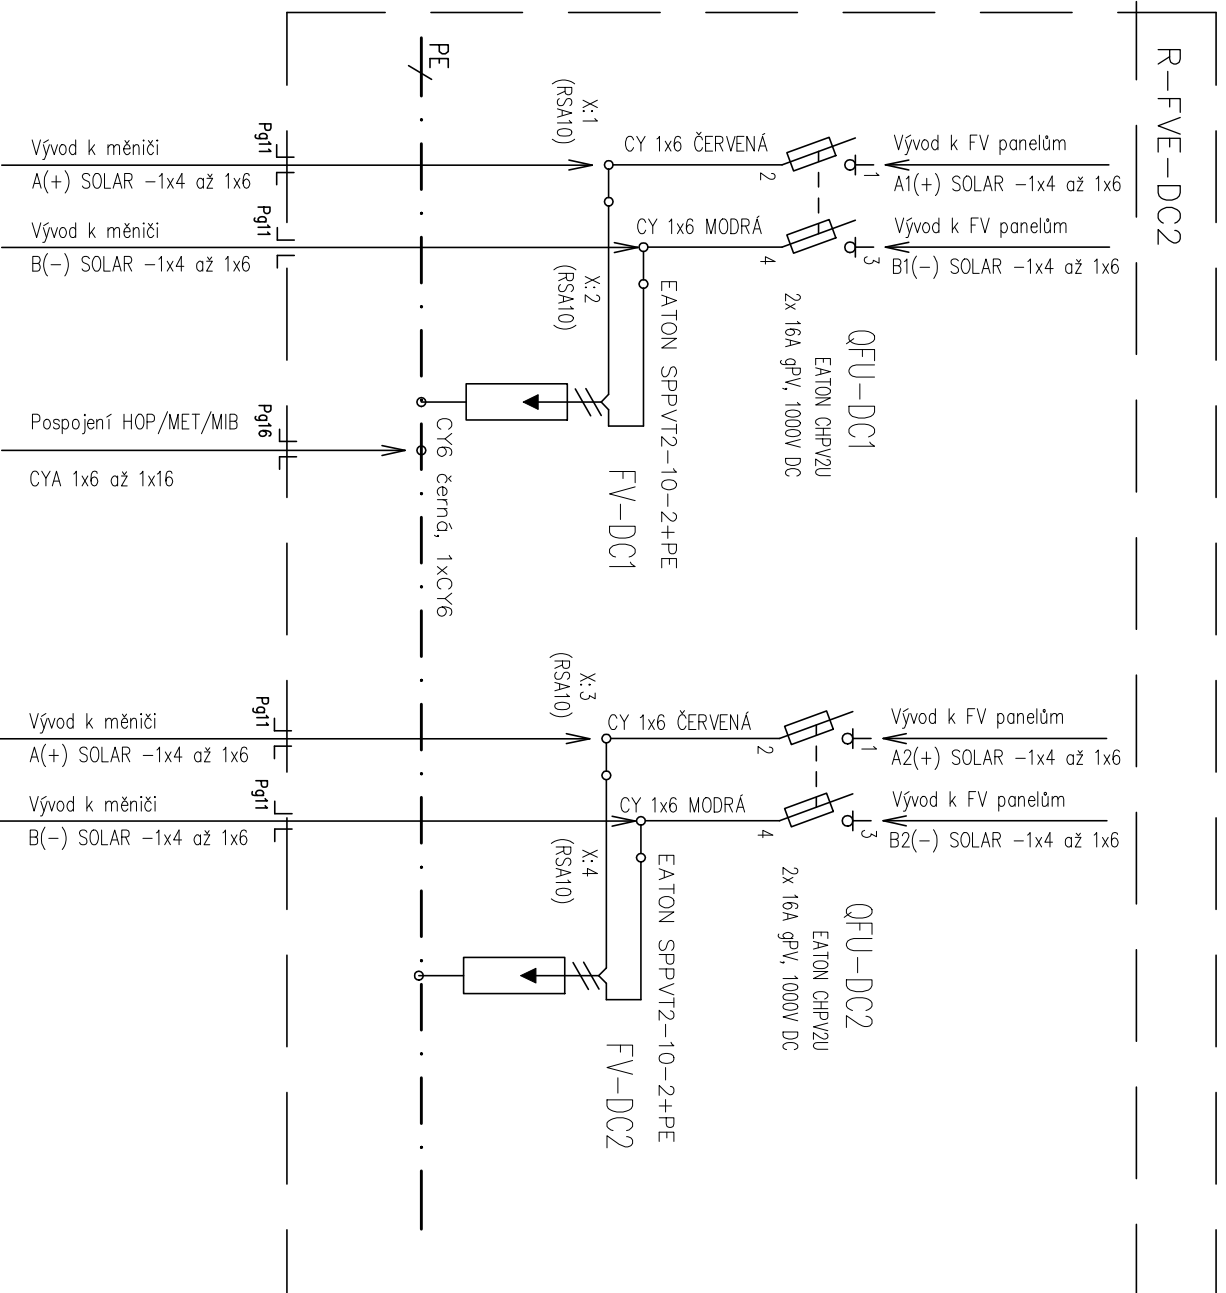

R-FVE-DC2

Typ: R-FVE-DC2

Výrobce: A-Z TRADERS s.r.o.

U Potoka 320, 25219 Drnhelčice

IČ: 07462522

IP 40/20

Napětí: 1000V DC

Proud: 32A

Plastová rozvodnice s dveřmi
 BC-O-1/12-ECO
 krytí IP40/IP20
 1 x 12 modulů